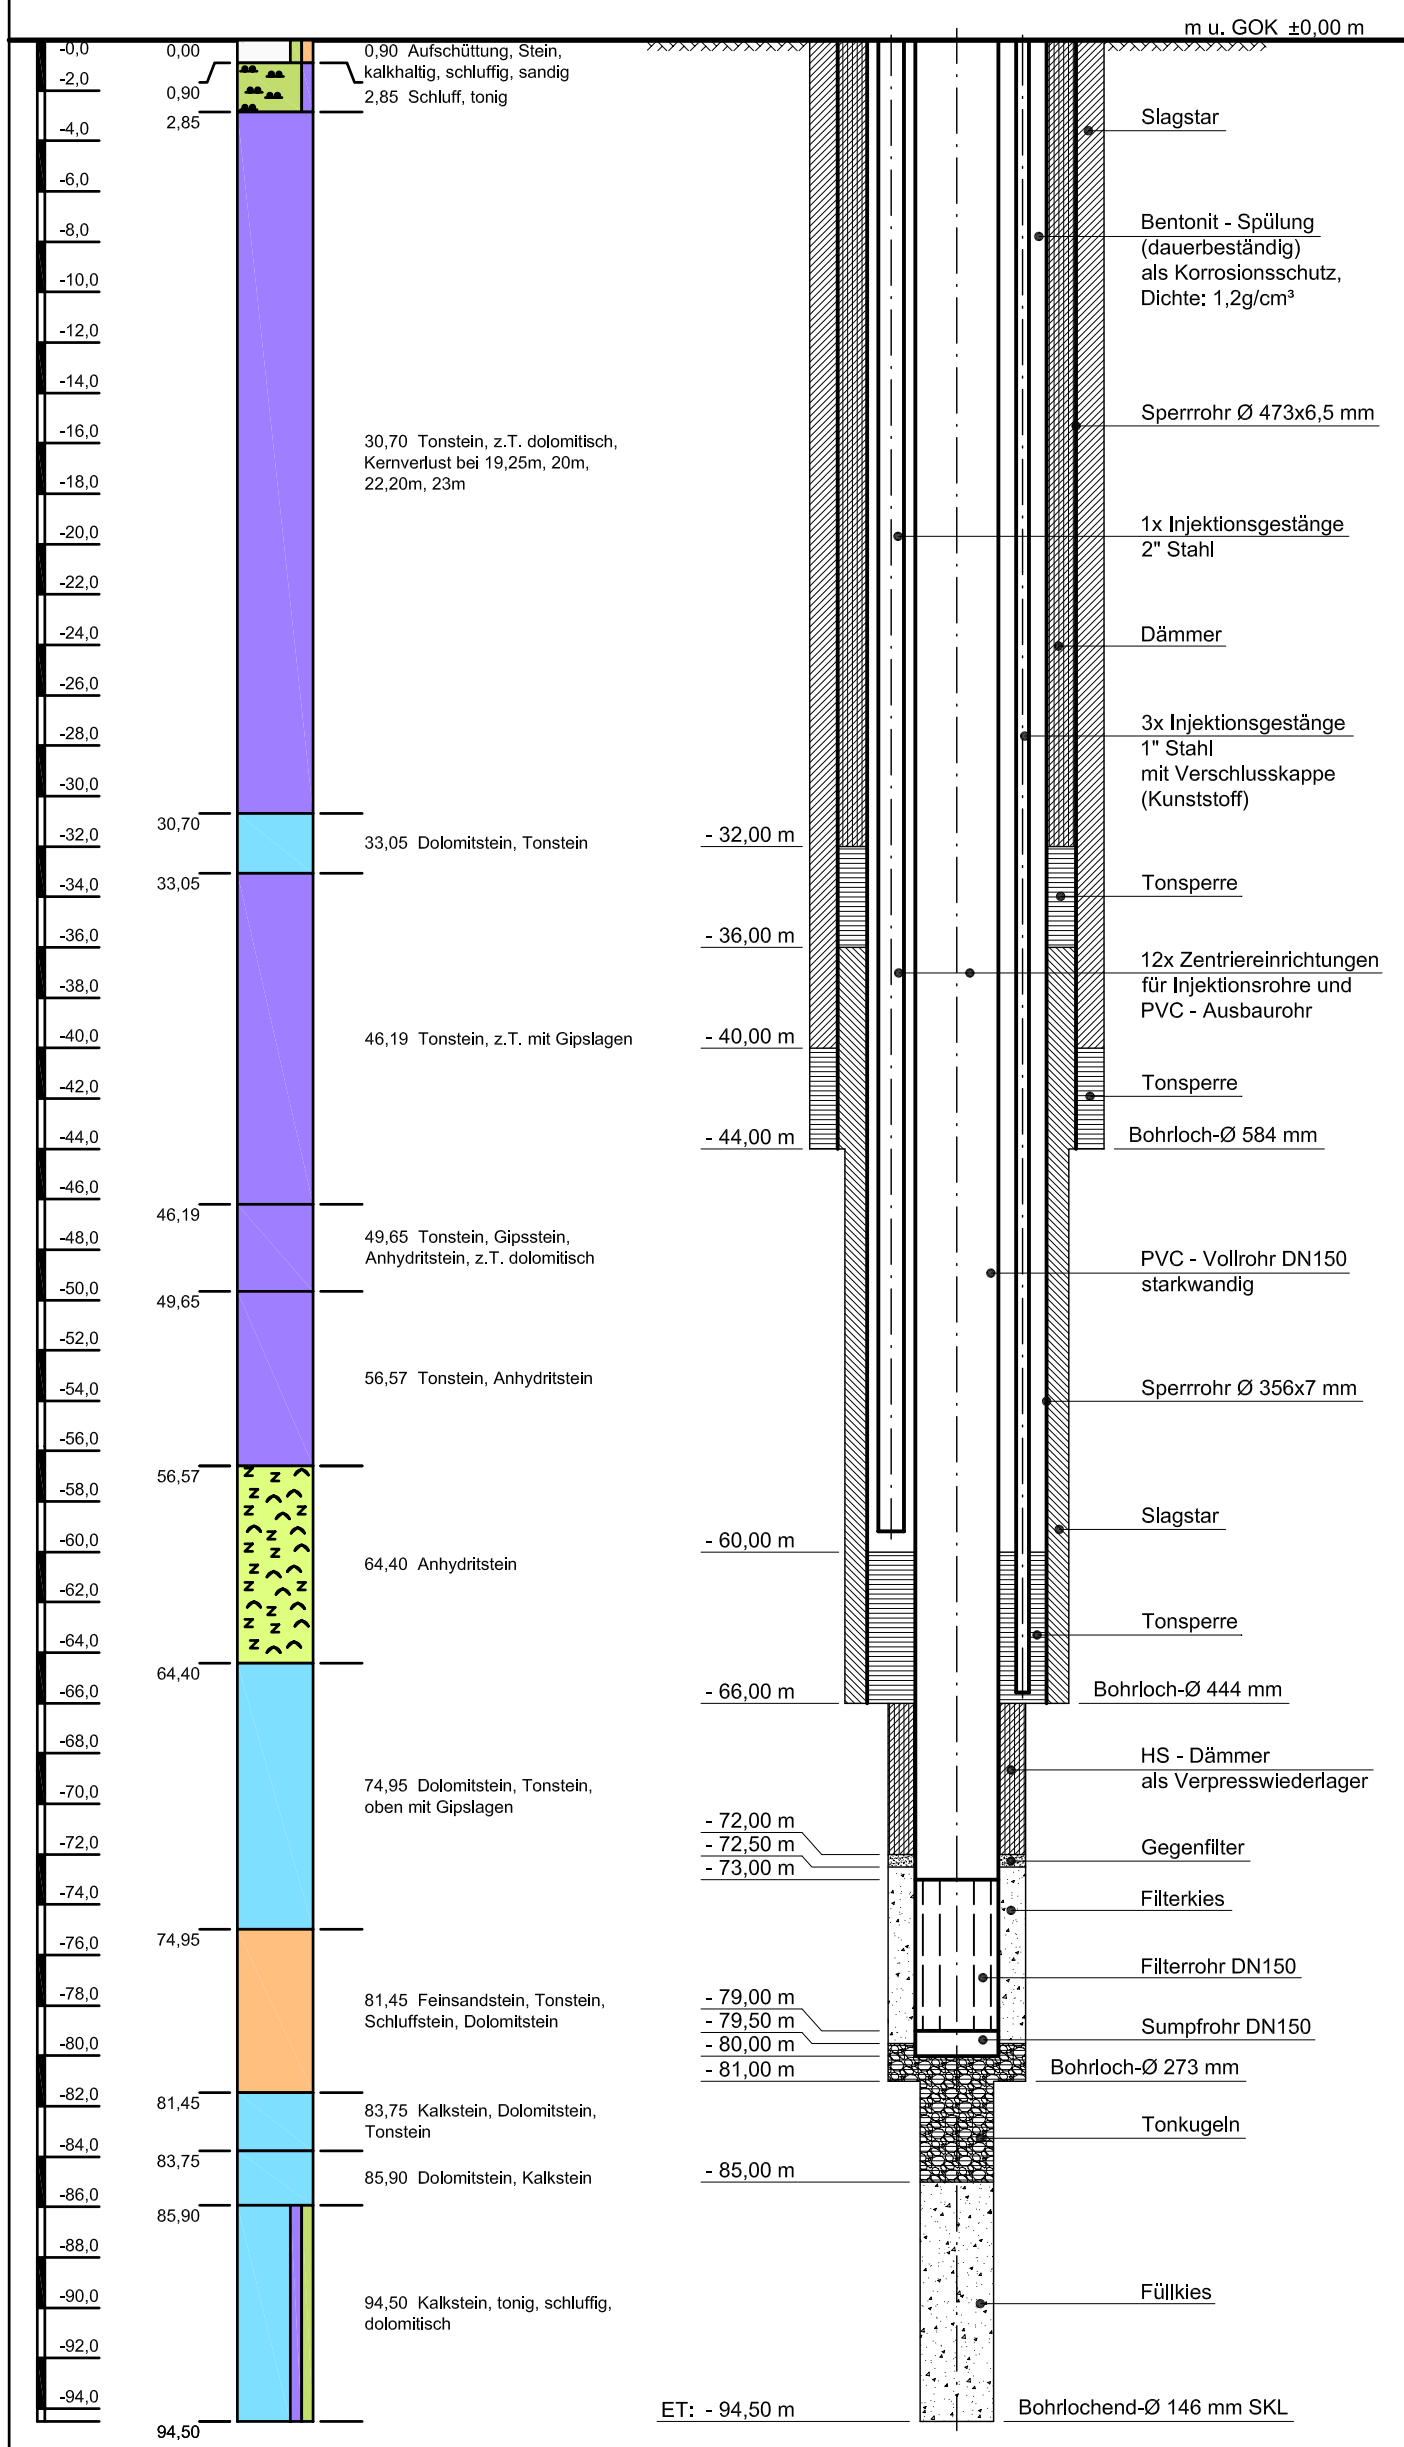

Landratsamt Rems-Murr-Kreis

EKB 1

Rudersberg-Zumhof Baugebiet „Kiesel“

Endgültiger Ausbau

Kst.: 14122

Maßstab breit: 1 : 10 tief: 1 : 300

H. Anger's Söhne

37235 Hess. Lichtenau