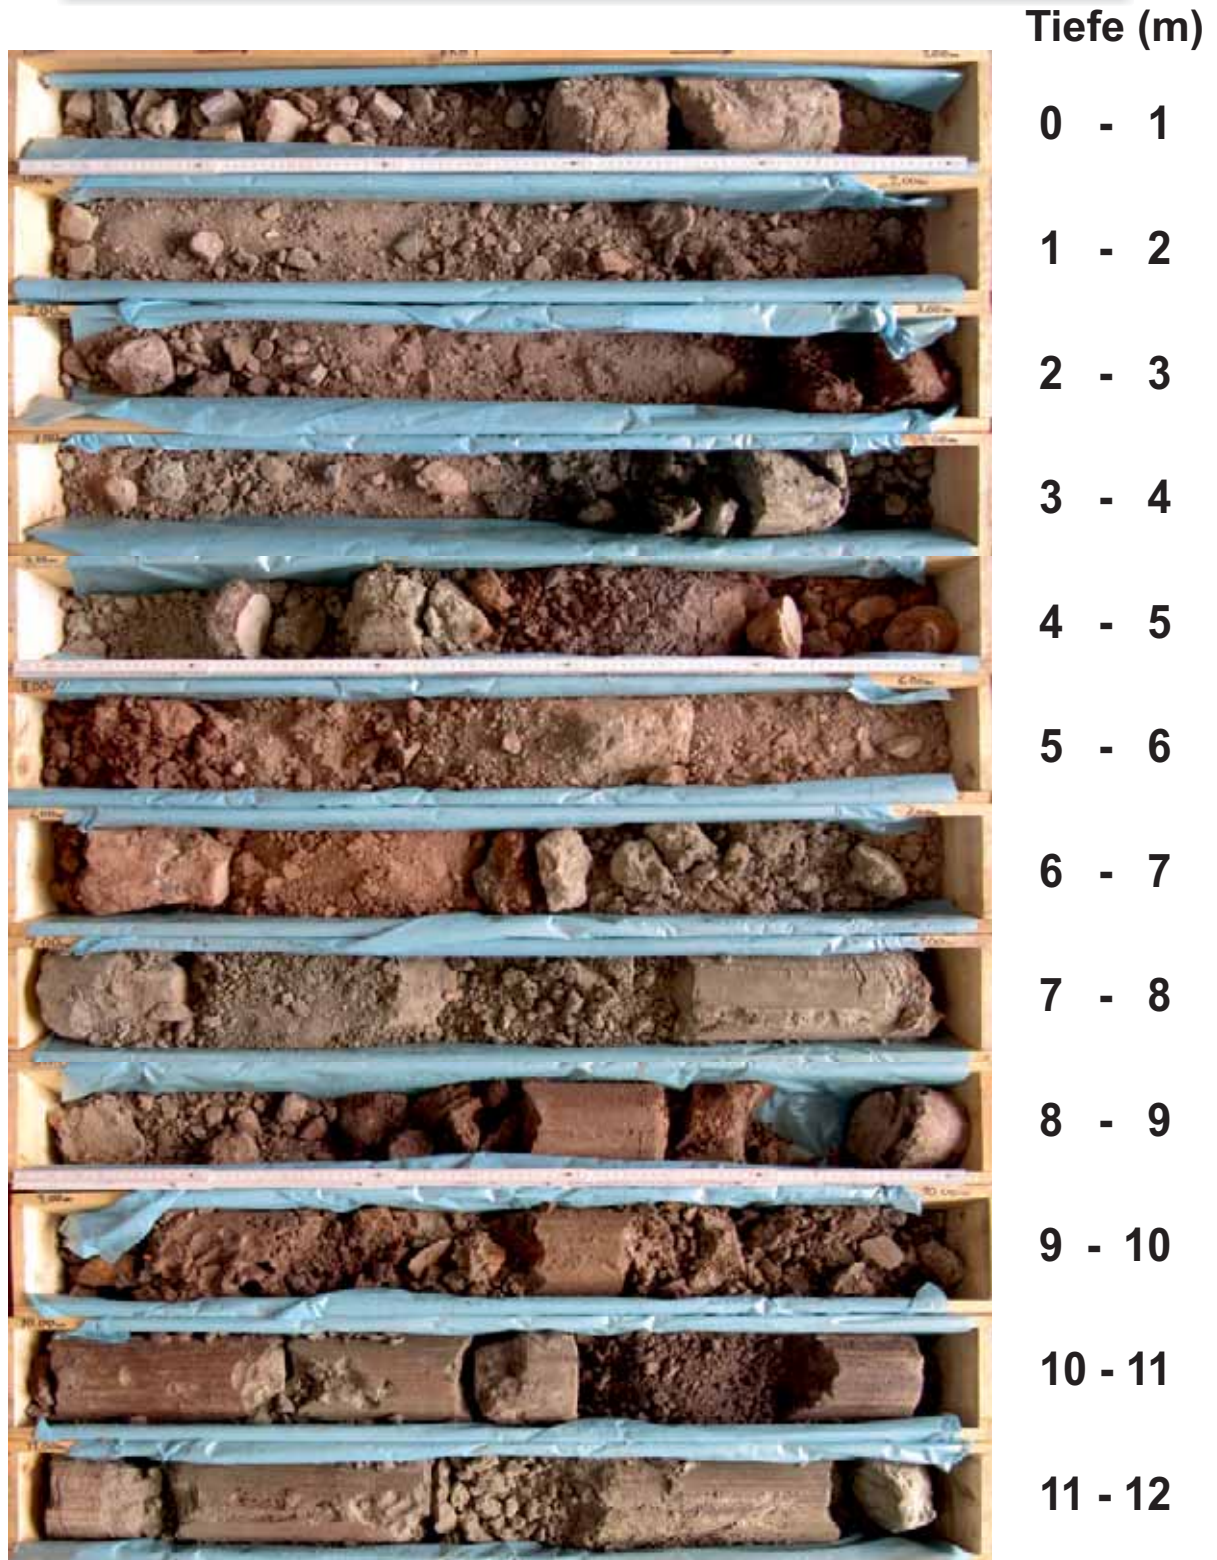

Rudersberg, Zumhof

Fotodokumentation Bohrung EKB 1

Fotodokumentation Bohrung EKB 1

Tiefe (m)
1 2 - 1 3
1 3 - 1 4
1 4 - 1 5
1 5 - 1 6
1 6 - 1 7
1 7 - 2 0 (KV)
2 0 - 2 2 (KV)
2 2 - 2 3
2 3 - 2 4
2 4 - 2 5
2 5 - 2 6
2 6 - 2 7

Fotodokumentation Bohrung EKB 1

Tiefe (m)

27 - 28

28 - 29

29 - 30

30 - 31

31 - 32

32 - 33

33 - 34

34 - 35

35 - 36

36 - 37

37 - 38

38 - 39

Fotodokumentation Bohrung EKB 1

Tiefe (m)