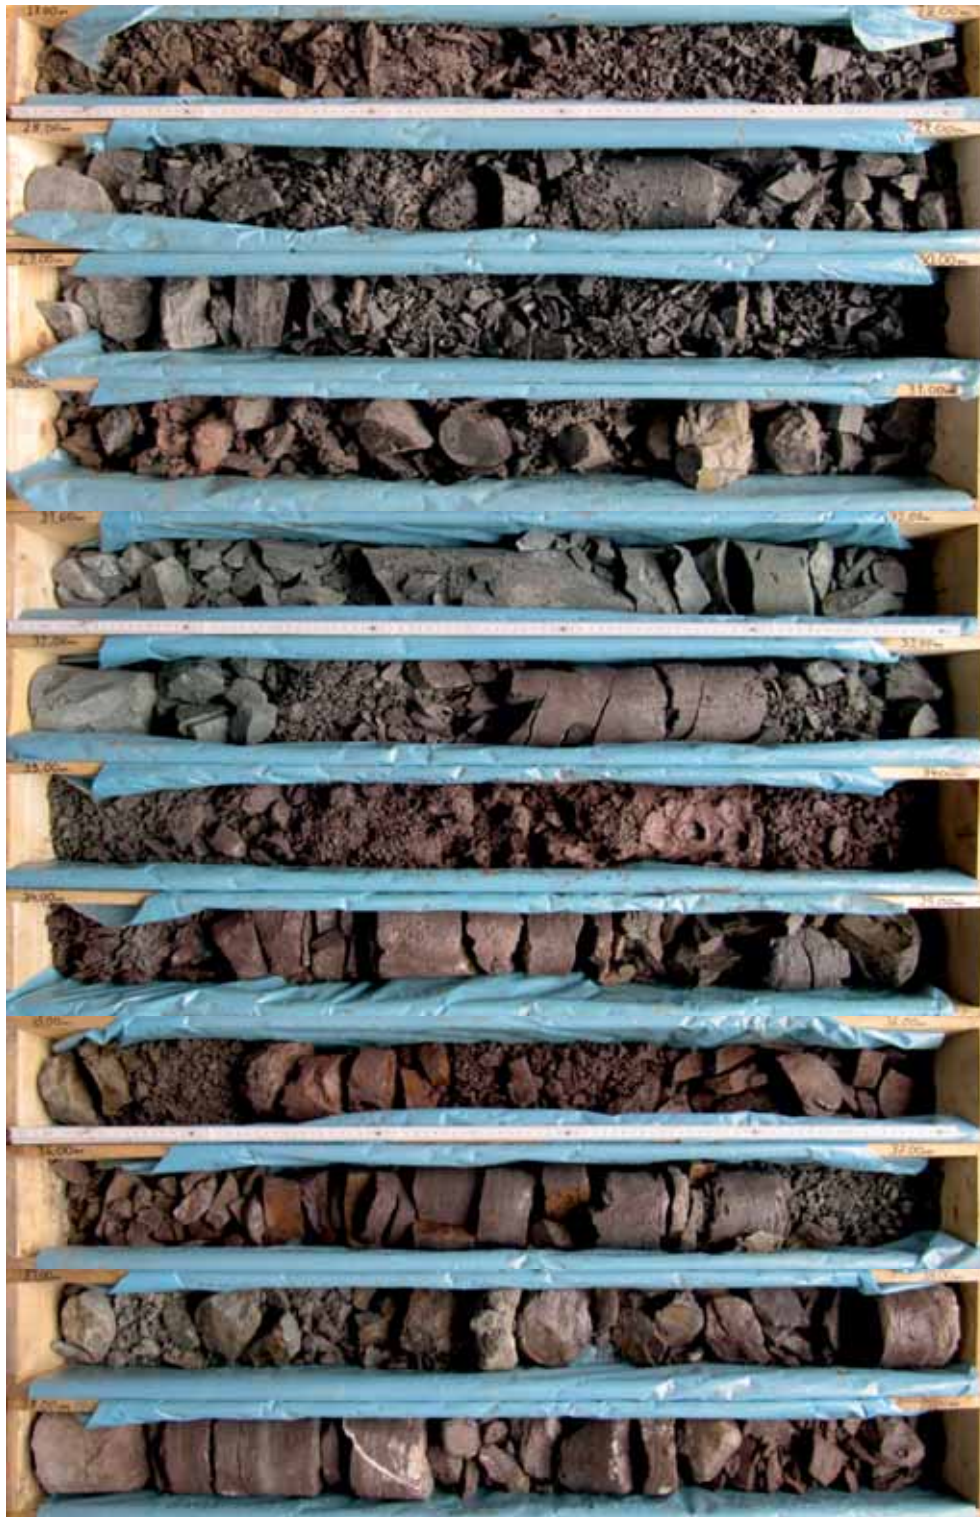

Rudersberg, Zumhof

Fotodokumentation Bohrung EKB 1

Fotodokumentation Bohrung EKB 1

Tiefe (m)
1 2 - 1 3
1 3 - 1 4
1 4 - 1 5
1 5 - 1 6
1 6 - 1 7
1 7 - 2 0 (KV)
2 0 - 2 2 (KV)
2 2 - 2 3
2 3 - 2 4
2 4 - 2 5
2 5 - 2 6
2 6 - 2 7

Fotodokumentation Bohrung EKB 1

Tiefe (m)

27 - 28

28 - 29

29 - 30

30 - 31

31 - 32

32 - 33